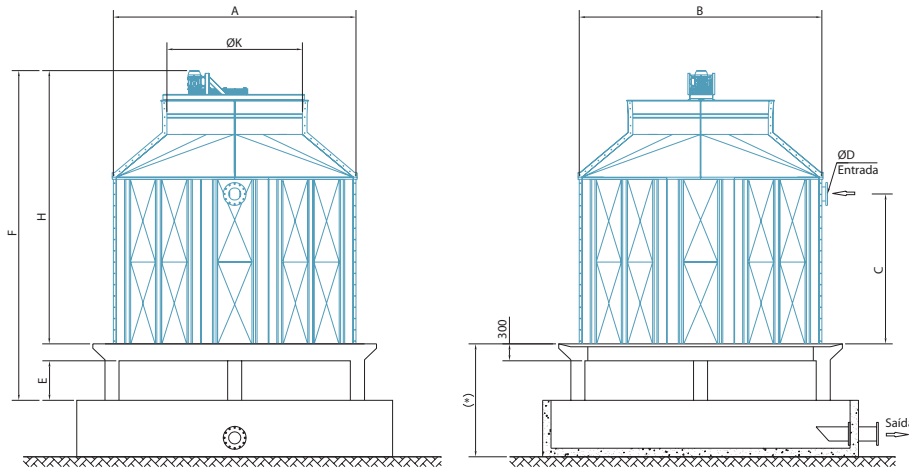

INFORMAÇÕES TÉCNICAS

NÍVEIS DE RUÍDO
T - Standard
L - Reduzido
S - Silencioso